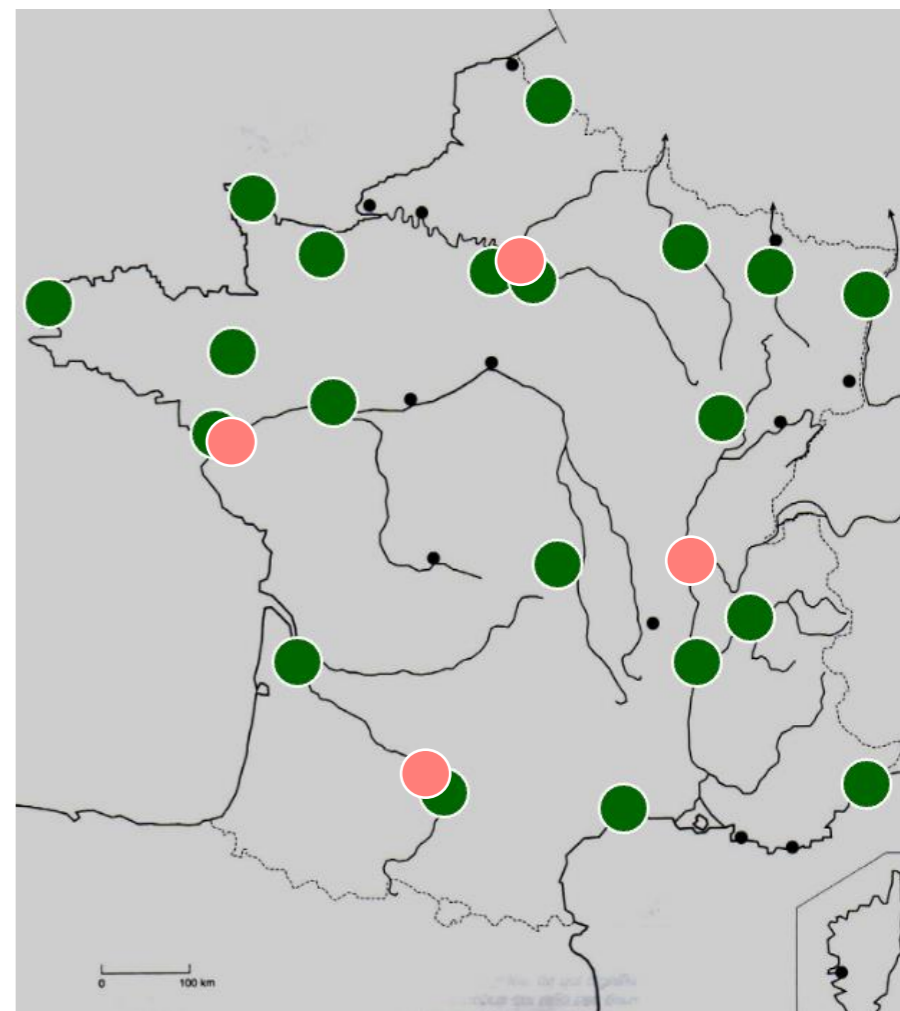

# La prépa TB à Valentine Labbé

Région  
Hauts-de-France

*Valentine Labbé*

# Qu'est-ce qu'une prépa TB ?

- Une CPGE : classe préparatoire aux grandes Écoles
- TB pour **Technologie Biologie**
- Une prépa à destination des Terminales **STL** (BioTech et PCL) et **STAV** (environ 50-50)
- 8 prépas en France regroupant  $\approx$  180 étudiants dont **15 places** à Valentine Labbé
- Une prépa **scientifique diversifiée** :
  - 7 heures de Biotechnologies
  - 7 heures de SVT
  - 7 heures de Physique - Chimie
  - 9 heures de Mathématiques et d'Informatique→ dont **11 heures d'enseignements pratiques** (TP)  
+ Anglais, Littérature, Géographie et EPS

→ préparer le concours Agro-Véto en 2 ans pour entrer dans une des **30 Écoles possibles** :

- 4 Écoles vétérinaires
- 13 Écoles agronomiques
- 12 Écoles du réseau PolyTech
- l'ENS Paris-Saclay

→ ≈ **90 places** au concours (pour ≈ 160 candidats inscrits)